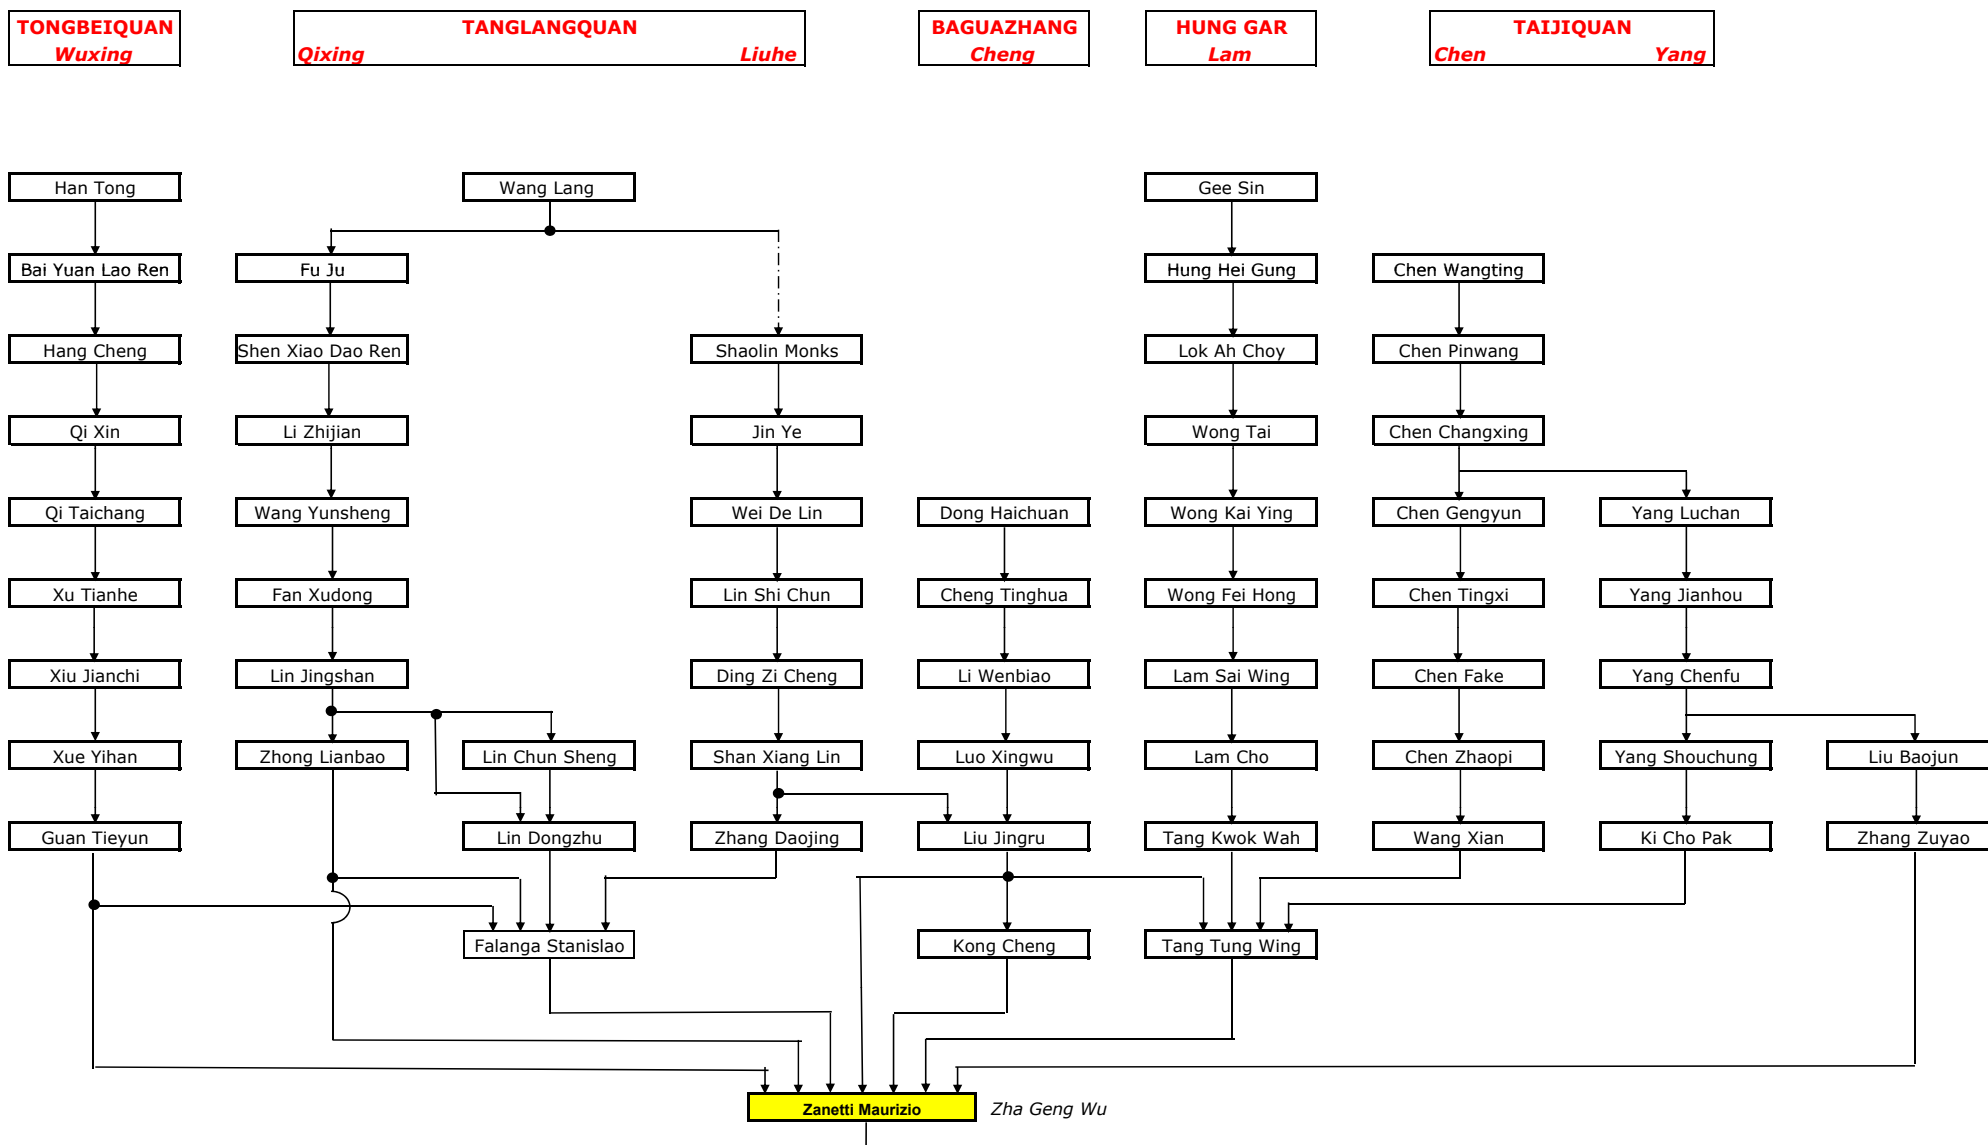

INTERNATIONAL LONGZHAO KUNGFU ASSOCIATION

LINEAGE

TANGLANGQUAN

- Luca Mazzetti
- Massimo Bandini
- Cesare Cossa
- Camillo Cilli
- Ivan Fabris
- Fabio Tonna
- Davide Milazzo
- Michele Potenza
- Eduardo Tobia
- D. Balzanetti
- Christian Ciriello
- Enrico Morfino
- A. Santacroce
- D. Baroncini
- Manuel Carli
- Valentin Joel *Martinique (FR)*
- B. Coulibaly *Republique du Mali*
- Ciampa Medhi *Belgique*

HUNG GAR

- Giuliano Visani
- Bellodi Gianluca
- Bruno Ferri
- Simone Albicini
- Manuele Frau
- Giuseppe Orizio
- D. Giovannini
 - Marco Marani
- Marco Bonifati
- Riccardo Moretti
- Luca Primavera
- Marco Vergnani
- Matteo Bini
- E. Giangiacomo
- Andrea Emaldi

TAIJIQUAN

- Fabio Tonna
- S. Irudal
- Alberto Zanuzzi
- Oliviero Lanzoni
- Arianna Potenza
- A. Santacroce

TUDI Indoor Student