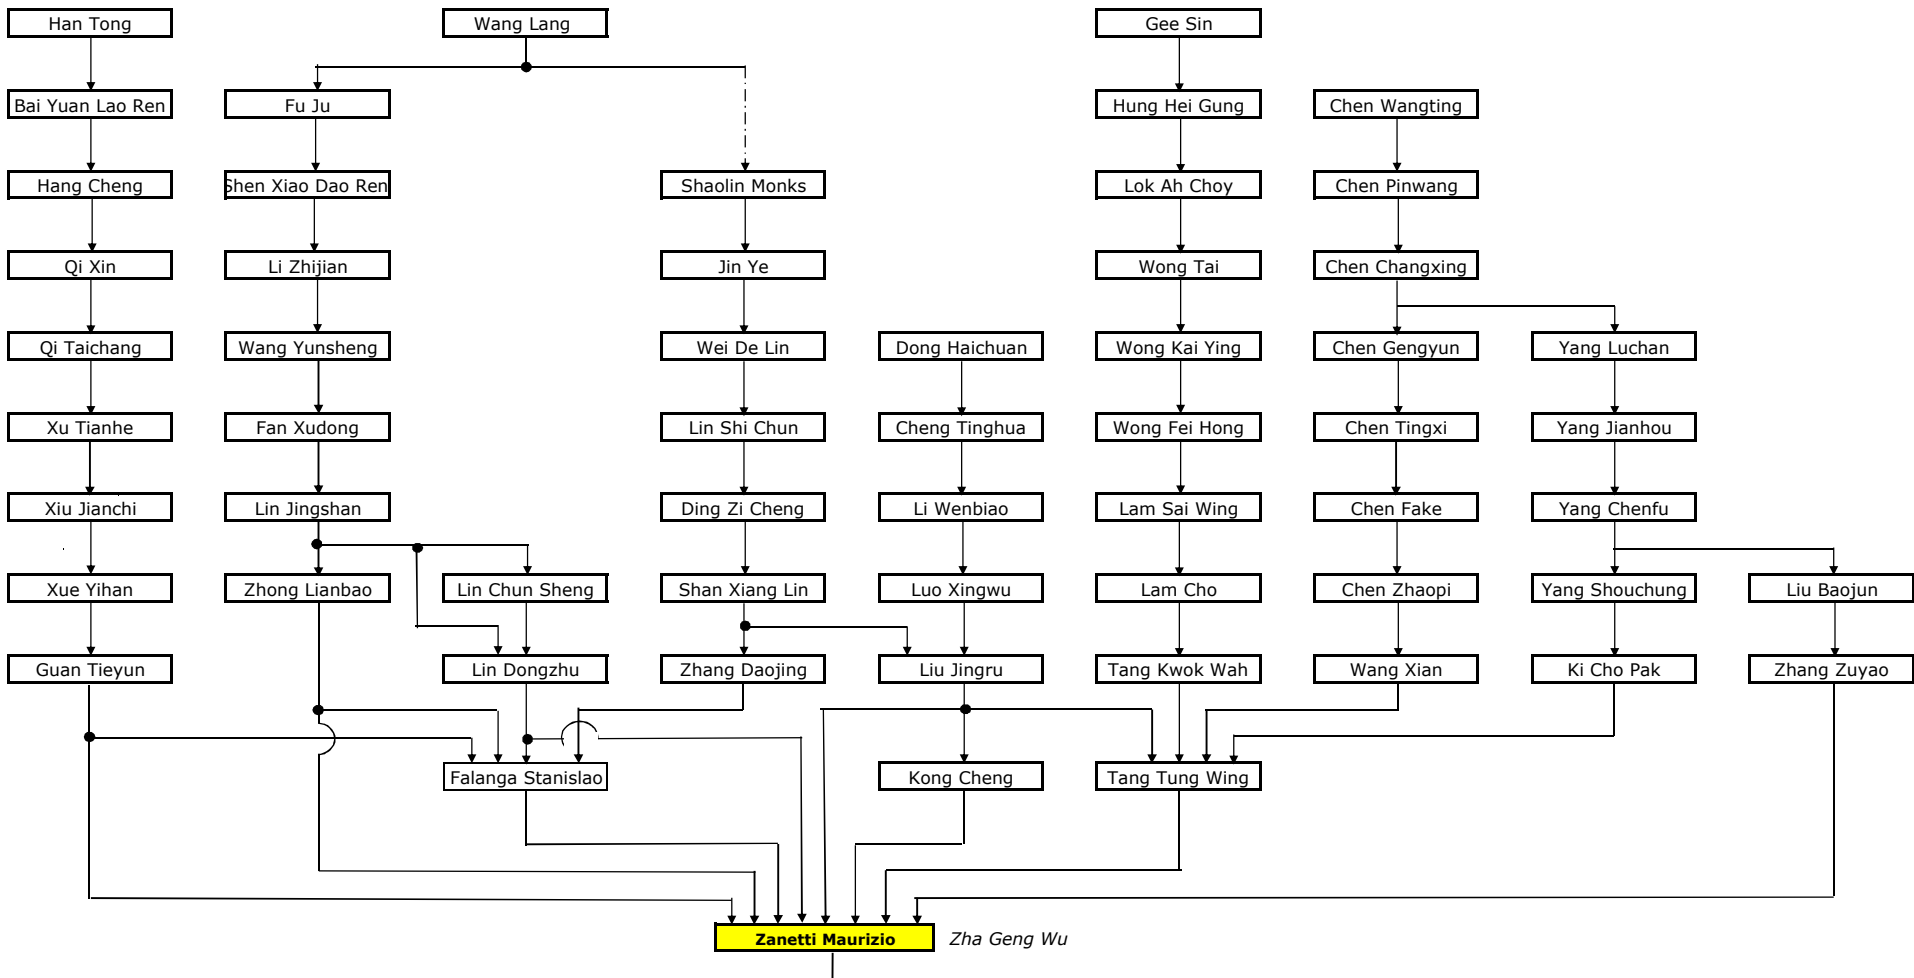

INTERNATIONAL LONGZHAO KUNGFU ASSOCIATION

LINEAGE I.L.K.A.

TONGBEIQUAN
Wuxing

TANGLANGQUAN
Qixing *Liuhe*

BAGUAZHANG
Cheng

HUNG GAR
Lam

TAIJIQUAN
Chen *Yang*

TANGLANGQUAN

HUNG GAR

- Giuliano Visani
- Bellodi Gianluca
- Bruno Ferri
- Simone Albicini
- Manuele Frau
- Giuseppe Orizio
- D. Giovannini
 - Marco Marani
- Marco Bonifati
- Riccardo Moretti
- Luca Primavera
 - F. Lucianetti
 - Alessandro Bufi
 - G: Palladino
- Marco Vergnani
- Matteo Bini
- E. Giangiacomo
- Lisetta Papalia
- G. Santovito
- Giulio Fabbri